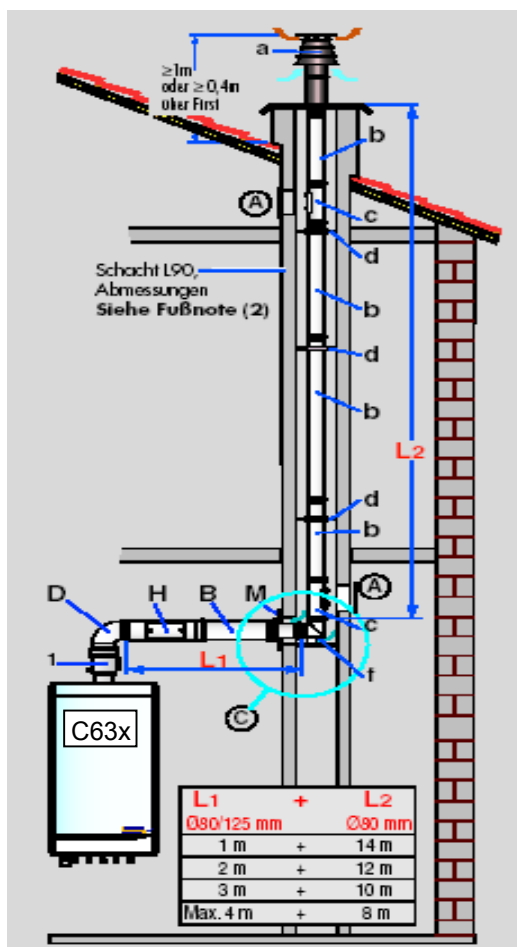

Cenik dimnikov za City

Aluminjasti dimniški sistemi za plinske stenske peči na prisilni vlek

A1 Lovilec kondenza			
60/100 na 80/125	HA210	73,97 €	
60/100 na 60/100	DY747	64,19 €	
80/125 za City BIC	HA230	64,89 €	
60/100 za City BIC	DY788	56,64 €	
B Cev koaksialna 60/100			
cev 0,25 m	DY746	23,83 €	
cev 0,5 m	DY652	29,34 €	
cev 1,0 m	DY653	39,70 €	
	DY654	71,52 €	
Bi Cev koaksialna 80/125			
cev 0,25 m	CX64	30,53 €	
cev 0,5 m	CX65	36,23 €	
cev 1,0 m	CX66	54,34 €	
	CX93	95,47 €	
C Koleno koaksialno 60/100			
koleno 45° 2 kosa	DY656	57,50 €	
koleno 90°	DY655	31,55 €	
D Koleno koaksialno 80/125			
koleno 45° 2 kosa	CX68	75,58 €	
koleno 90°	CX76	48,16 €	
E Cev teleskopska 80/125			
od 50 do 250 mm	CX67	39,24 €	
F Držalo dolgo Φ 125	CX79	11,02 €	
G Držalo kratko Φ 125	CX118	9,15 €	
I Rozeta deljiva	CX72	11,02 €	
J Strešna obroba			
25-45°	CX52	41,24 €	
35-55°	CX63	41,24 €	
K Strešna obroba ravna	CX51	29,34 €	
L Strešna kapa	DY735	111,00 €	
Q/O Vodoravni KPL			
60/100 0,8 m	DY744	79,19 €	
60/100 1,5 m	DY745	107,40 €	
80/125 0,73 m	CX119	67,87 €	

Dimniški sistem skozi jašek $\Phi 80$

Dimni set GBS I - fi 80mm

Sestavljen iz:

- strešne kape
- koleno fi80mm s podporo
- 0,5m cev fi 80mm
- distančniki za cev fi80 - 2 kos

a Strešna kapa s pokrovom	DY185	102,10 €	
b Cev 80 0,25 m (2 kosa)	DY604	24,82 €	
Cev 80 0,5 m (2 kosa)	DY605	31,29 €	
Cev 80 1,0 m (2 kosa)	DY606	47,74 €	
Cev 80 2,0 m (2 kosa)	DY607	77,11 €	
c Revizijski kos 0,3 m	DY600	32,94 €	
d Distančnik za dimnik (2 kosa)	DY151	11,02 €	
e Koleno 80 90°	DY608	14,84 €	
Koleno 80 45° (2 kosa)	DY609	26,42 €	
k Prezračevalna rešetka	DY35	12,84 €	
l Prezračevalna rešetka	DY36	14,66 €	
n Cev za zrak 0,5 m	DY38	64,23 €	

Razdelilni kos za City 60/100 na 2x80 z lovilcem kondenza

HA233 64,23 €

Razdelilni kos za City BIC 60/100 na 2x80 z lovilcem kondenza

HA231 64,23 €