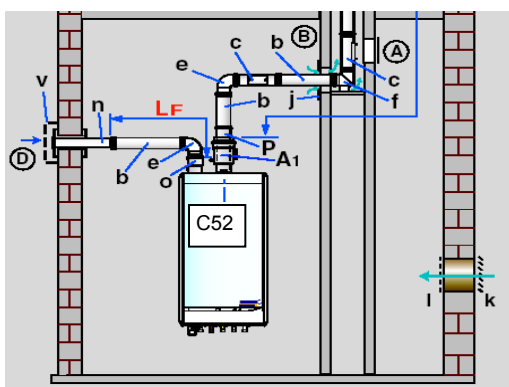

Dimniški sistem skozi jašek $\Phi 80$

Dimni set GBS I - fi 80mm

Sestavljen iz:

- strešne kape
- koleno fi80mm s podporo
- 0,5m cev fi 80mm
- distančniki za cev fi80 - 2 kos

a Strešna kapa s pokrovom	DY185	102,10 €	
b Cev 80 0,25 m (2 kosa)	DY604	24,82 €	
Cev 80 0,5 m (2 kosa)	DY605	31,29 €	
Cev 80 1,0 m (2 kosa)	DY606	47,74 €	
Cev 80 2,0 m (2 kosa)	DY607	77,11 €	
c Revizijski kos 0,3 m	DY600	32,94 €	
d Distančnik za dimnik (2 kosa)	DY151	11,02 €	
e Koleno 80 90°	DY608	14,84 €	
Koleno 80 45° (2 kosa)	DY609	26,42 €	
k Prezračevalna rešetka	DY35	12,84 €	
l Prezračevalna rešetka	DY36	14,66 €	
n Cev za zrak 0,5 m	DY38	64,23 €	

Razdelilni kos za City 60/100 na 2x80 z lovilcem kondenza

HA233 64,23 €

Razdelilni kos za City BIC 60/100 na 2x80 z lovilcem kondenza

HA231 64,23 €