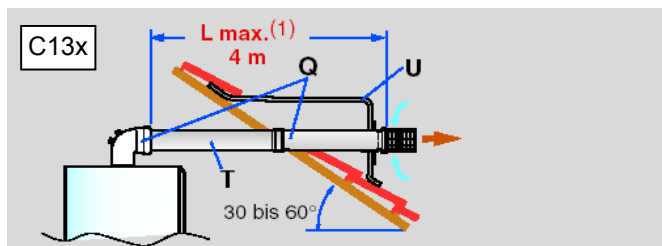

Cenik dimnikov za City

Aluminjasti dimniški sistemi za plinske stenske peči na prisilni vlek

A1 Lovilec kondenza			
60/100 na 80/125	HA210	73,97 €	
60/100 na 60/100	DY747	64,19 €	
80/125 za City BIC	HA230	64,89 €	
60/100 za City BIC	DY788	56,64 €	
B Cev koaksialna 60/100			
cev 0,25 m	DY746	23,83 €	
cev 0,5 m	DY652	29,34 €	
cev 1,0 m	DY653	39,70 €	
	DY654	71,52 €	
Bi Cev koaksialna 80/125			
cev 0,25 m	CX64	30,53 €	
cev 0,5 m	CX65	36,23 €	
cev 1,0 m	CX66	54,34 €	
	CX93	95,47 €	
C Koleno koaksialno 60/100			
koleno 45° 2 kosa	DY656	57,50 €	
koleno 90°	DY655	31,55 €	
D Koleno koaksialno 80/125			
koleno 45° 2 kosa	CX68	75,58 €	
koleno 90°	CX76	48,16 €	
E Cev teleskopska 80/125			
od 50 do 250 mm	CX67	39,24 €	
F Držalo dolgo Φ 125	CX79	11,02 €	
G Držalo kratko Φ 125	CX118	9,15 €	
I Rozeta deljiva	CX72	11,02 €	
J Strešna obroba			
25-45°	CX52	41,24 €	
35-55°	CX63	41,24 €	
K Strešna obroba ravna	CX51	29,34 €	
L Strešna kapa	DY735	111,00 €	
Q/O Vodoravni KPL			
60/100 0,8 m	DY744	79,19 €	
60/100 1,5 m	DY745	107,40 €	
80/125 0,73 m	CX119	67,87 €	

Dimniški sistem skozi jašek $\Phi 80$

Dimni set GBS I - fi 80mm

Sestavljen iz:

- strešne kape
- koleno fi80mm s podporo
- 0,5m cev fi 80mm
- distančniki za cev fi80 - 2 kos

a Strešna kapa s pokrovom	DY185	102,10 €	
b Cev 80 0,25 m (2 kosa)	DY604	24,82 €	
Cev 80 0,5 m (2 kosa)	DY605	31,29 €	
Cev 80 1,0 m (2 kosa)	DY606	47,74 €	
Cev 80 2,0 m (2 kosa)	DY607	77,11 €	
c Revizijski kos 0,3 m	DY600	32,94 €	
d Distančnik za dimnik (2 kosa)	DY151	11,02 €	
e Koleno 80 90°	DY608	14,84 €	
Koleno 80 45° (2 kosa)	DY609	26,42 €	
k Prezračevalna rešetka	DY35	12,84 €	
l Prezračevalna rešetka	DY36	14,66 €	
n Cev za zrak 0,5 m	DY38	64,23 €	