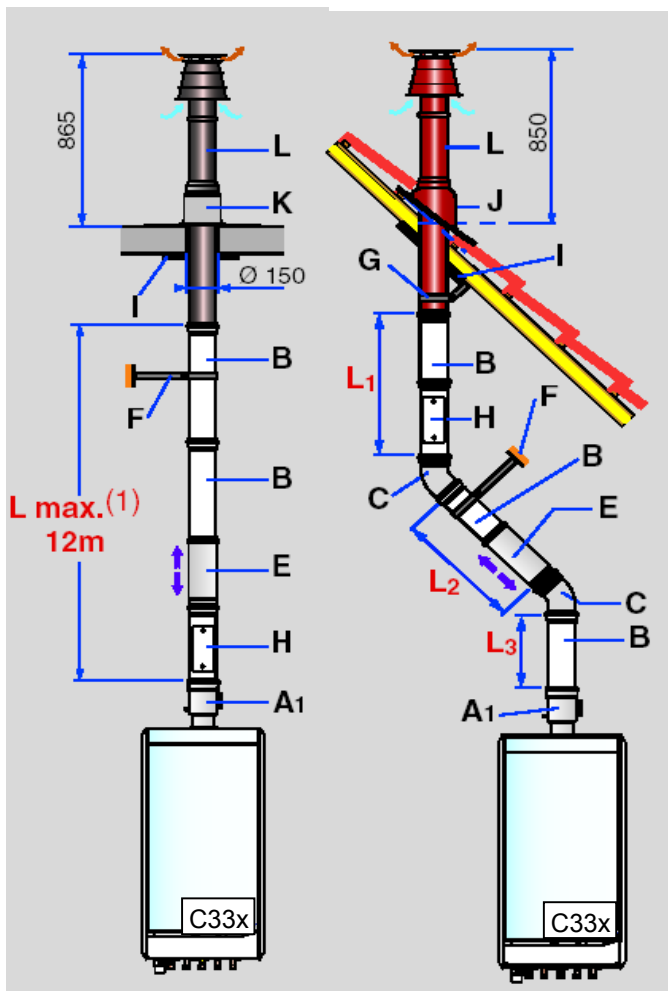

Cenik dimnikov za City

Aluminjasti dimniški sistemi za plinske stenske peči na prisilni vlek

A1 Lovilec kondenza			
60/100 na 80/125	HA210	73,97 €	
60/100 na 60/100	DY747	64,19 €	
80/125 za City BIC	HA230	64,89 €	
60/100 za City BIC	DY788	56,64 €	
B Cev koaksialna 60/100			
cev 0,25 m	DY746	23,83 €	
cev 0,5 m	DY652	29,34 €	
cev 1,0 m	DY653	39,70 €	
	DY654	71,52 €	
Bi Cev koaksialna 80/125			
cev 0,25 m	CX64	30,53 €	
cev 0,5 m	CX65	36,23 €	
cev 1,0 m	CX66	54,34 €	
	CX93	95,47 €	
C Koleno koaksialno 60/100			
koleno 45° 2 kosa	DY656	57,50 €	
koleno 90°	DY655	31,55 €	
D Koleno koaksialno 80/125			
koleno 45° 2 kosa	CX68	75,58 €	
koleno 90°	CX76	48,16 €	
E Cev teleskopska 80/125			
od 50 do 250 mm	CX67	39,24 €	
F Držalo dolgo Φ 125	CX79	11,02 €	
G Držalo kratko Φ 125	CX118	9,15 €	
I Rozeta deljiva	CX72	11,02 €	
J Strešna obroba			
25-45°	CX52	41,24 €	
35-55°	CX63	41,24 €	
K Strešna obroba ravna	CX51	29,34 €	
L Strešna kapa	DY735	111,00 €	
Q/O Vodoravni KPL			
60/100 0,8 m	DY744	79,19 €	
60/100 1,5 m	DY745	107,40 €	
80/125 0,73 m	CX119	67,87 €	

Dimniški sistem skozi jašek $\Phi 80$

Dimni set GBS I - fi 80mm

Sestavljen iz:

- strešne kape
- koleno fi80mm s podporo
- 0,5m cev fi 80mm
- distančniki za cev fi80 - 2 kos

a Strešna kapa s pokrovom	DY185	102,10 €	
b Cev 80 0,25 m (2 kosa)	DY604	24,82 €	
Cev 80 0,5 m (2 kosa)	DY605	31,29 €	
Cev 80 1,0 m (2 kosa)	DY606	47,74 €	
Cev 80 2,0 m (2 kosa)	DY607	77,11 €	
c Revizijski kos 0,3 m	DY600	32,94 €	
d Distančnik za dimnik (2 kosa)	DY151	11,02 €	
e Koleno 80 90°	DY608	14,84 €	
Koleno 80 45° (2 kosa)	DY609	26,42 €	
k Prezračevalna rešetka	DY35	12,84 €	
l Prezračevalna rešetka	DY36	14,66 €	
n Cev za zrak 0,5 m	DY38	64,23 €	

Razdelilni kos za City 60/100 na 2x80 z lovilcem kondenza

HA233 64,23 €

Razdelilni kos za City BIC 60/100 na 2x80 z lovilcem kondenza

HA231 64,23 €