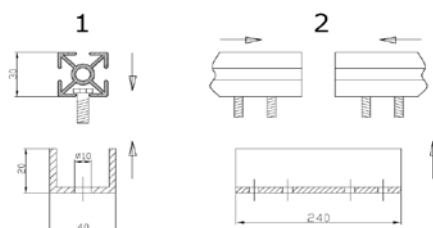

Sprejemnik 1,66 m²	Sprejemnik 2,15 m²	Sprejemnik 2,70 m²	KOS		Velikost	KOS
A – prečna podpora	1900	1900	1900	2	Vijak	M8x25	10
B – osnovna podpora	835	1065	1295	2	Vijak	M8x60	10
C – noga	690	690	690	2	Podložka	Ø8	20
D – noga	700	700	700	2	Matica	M8	20
E – podporni element				2			
F - pritrdilni element				4			
H - spojka				4			

Stojalo za ploščati kolektor ZA RAVNO STREHO

00002011301	Stojalo za 3 kos ploščati kolektor 2,15 m2	208,30 €
00002011302	Stojalo za 4 kos ploščati kolektor 2,15 m2	233,00 €
00002011303	Stojalo za 5 kos ploščati kolektor 2,15 m2	327,20 €
00002011304	Stojalo za 6 kos ploščati kolektor 2,15 m2	351,90 €
00002011305	Stojalo za 7 kos ploščati kolektor 2,15 m2	446,10 €
00002011306	Stojalo za 8 kos ploščati kolektor 2,15 m2	470,80 €
00002011307	Stojalo za 9 kos ploščati kolektor 2,15 m2	565,00 €
00002011308	Stojalo za 10 kos ploščati kolektor 2,15 m2	589,70 €

Stojalo za ploščati kolektor ZA RAVNO STREHO

00002011401	Stojalo za 3 kos ploščati kolektor 2,70 m2	218,90 €
00002011402	Stojalo za 4 kos ploščati kolektor 2,70 m2	251,90 €
00002011403	Stojalo za 5 kos ploščati kolektor 2,70 m2	347,20 €
00002011404	Stojalo za 6 kos ploščati kolektor 2,70 m2	380,20 €
00002011405	Stojalo za 7 kos ploščati kolektor 2,70 m2	475,50 €
00002011406	Stojalo za 8 kos ploščati kolektor 2,70 m2	508,50 €

Stojalo za ploščati kolektor ZA RAVNO STREHO

Nar. koda	Model	Cena
00002000004	Podaljšek profila za ploščati kolektor - Dimenzija (20x40x20x4mm) – 240 mm	2,35 €