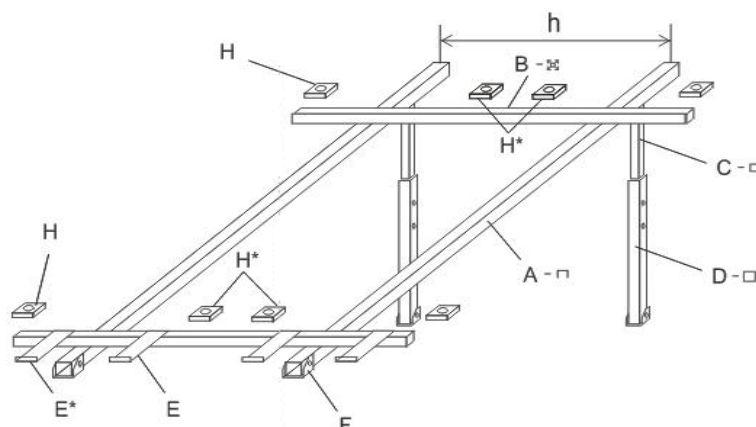

Stojalo za ploščati kolektor ZA RAVNO STREHO

TipE 1,66-2,15-2,70 m²

Nar. koda	Model	Cena
00002011201	Stojalo za 2 kos ploščati kolektor 1,66 m²	111,80 €
00002011202	Stojalo za 2 kos ploščati kolektor 2,15 m²	114,20 €
00002011203	Stojalo za 2 kos ploščati kolektor 2,70 m²	123,60 €