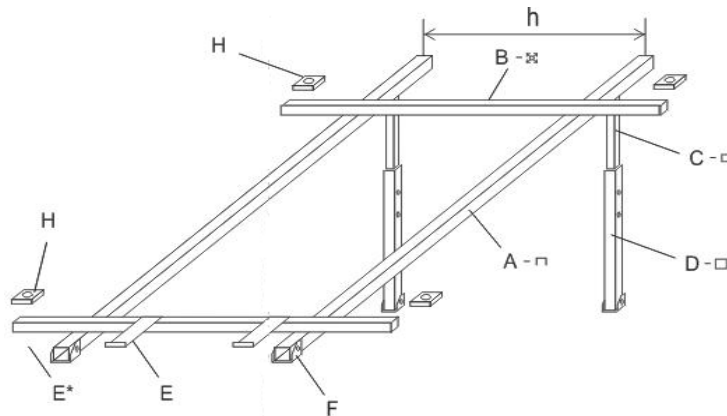

Stojalo za ploščati kolektor ZA RAVNO STREHO

TipE 1,66-2,15-2,70 m²

Nar. koda	Model	Cena
00002011101	Stojalo za 1 kos ploščati kolektor 1,66 m²	88,28 €
00002011102	Stojalo za 1 kos ploščati kolektor 2,15 m²	89,45 €
00002011103	Stojalo za 1 kos ploščati kolektor 2,70 m²	90,63 €