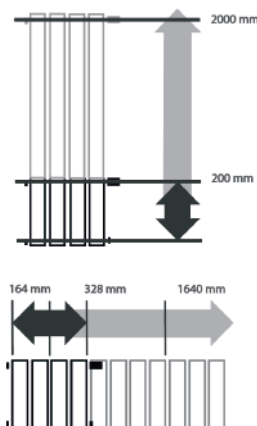

MODULARNOST