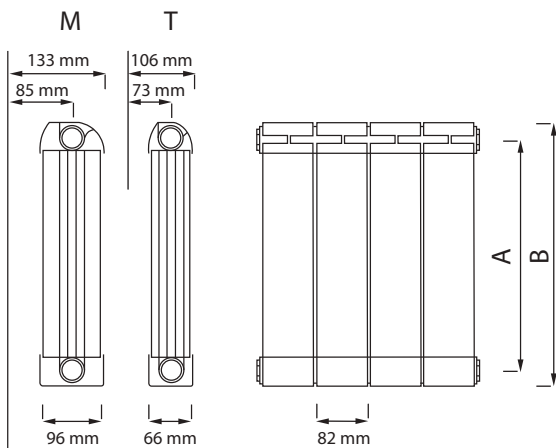

## DIMENZIJE modela Classic

## TABELA TOPLOTNIH MOČI

tip	priključna mera A (mm)	višina B (mm)	vsebnost vode (l / člen)	toplotna moč DIN EN 442 (W)		
				$\Delta T 50 \text{ W}/\text{člen}$ 75/65/20°C	$\Delta T 60 \text{ W}/\text{člen}$ 90/70/20°C	$\Delta T 30 \text{ W}/\text{člen}$ 55/45/20°C
M200 / T200	200	241	0.15	62 / 46	78 / 58	32 / 23
M350 / T350	350	391	0.20	90 / 69	115 / 88	46 / 35
M500 / T500	500	541	0.25	117 / 91	149 / 115	59 / 46
M524 / T524	524	565	0.26	121 / 94	154 / 119	61 / 48
M570 / T570	570	611	0.27	129 / 100	164 / 127	65 / 51
M600 / T600	600	641	0.28	136 / 104	174 / 132	69 / 53
M650 / T650	650	691	0.29	142 / 110	181 / 141	71 / 56
M700 / T700	700	741	0.31	150 / 113	192 / 144	75 / 57
M800 / T800	800	841	0.34	166 / 122	212 / 156	83 / 62
M900 / T900	900	941	0.37	181 / 140	232 / 179	90 / 71
M930 / T930	930	971	0.38	185 / 143	238 / 183	92 / 72
M1000 / T1000	1000	1041	0.40	196 / 150	251 / 192	97 / 76
M1024 / T1024	1024	1065	0.41	199 / 154	256 / 196	98 / 77
M1200 / T1200	1200	1241	0.47	225 / 173	289 / 222	111 / 86
M1400 / T1400	1400	1441	0.53	252 / 195	325 / 251	124 / 97
M1600 / T1600	1600	1641	0.59	279 / 219	359 / 281	137 / 108
M1800 / T1800	1800	1841	0.65	305 / 237	393 / 306	150 / 116
M2000 / T2000	2000	2041	0.71	330 / 257	425 / 331	163 / 128