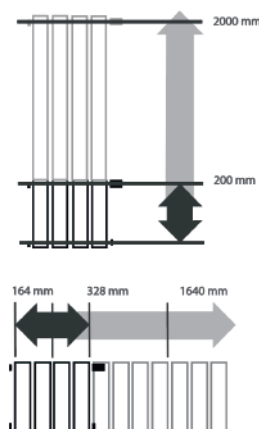

MODULARNOST