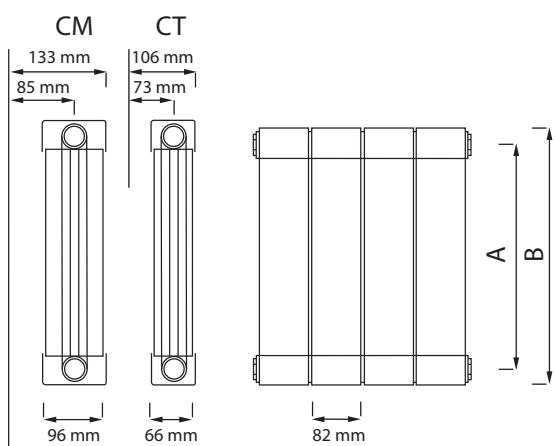

## DIMENZIJE modela Cubo

## TABELA TOPLOTNIH MOČI

tip	priključna mera A (mm)	višina B (mm)	vsebnost vode (l / člen)	toplotna moč DIN EN 442 (W / ČLEN)		
				$\Delta T_{50\text{W}/\text{člen}} 75/65/20^\circ\text{C}$	$\Delta T_{60\text{W}/\text{člen}} 90/70/20^\circ\text{C}$	$\Delta T_{30\text{W}/\text{člen}} 55/45/20^\circ\text{C}$
CM200 / CT200	200	241	0.15	62 / 46	78 / 58	32 / 23
CM350 / CT350	350	391	0.20	90 / 69	115 / 88	46 / 35
CM500 / CT500	500	541	0.25	117 / 91	149 / 115	59 / 46
CM600 / CT600	600	641	0.28	136 / 104	174 / 132	69 / 53
CM700 / CT700	700	741	0.31	150 / 113	192 / 144	75 / 57
CM900 / CT900	900	941	0.37	181 / 140	232 / 179	90 / 71
CM1000 / CT1000	1000	1041	0.40	196 / 150	251 / 192	97 / 76
CM1200 / CT1200	1200	1241	0.47	225 / 173	289 / 222	111 / 86
CM1400 / CT1400	1400	1441	0.53	252 / 195	325 / 251	124 / 97
CM1600 / CT1600	1600	1641	0.59	279 / 219	359 / 281	137 / 108
CM1800 / CT1800	1800	1841	0.65	305 / 237	393 / 306	150 / 116
CM2000 / CT2000	2000	2041	0.71	330 / 257	425 / 331	163 / 128