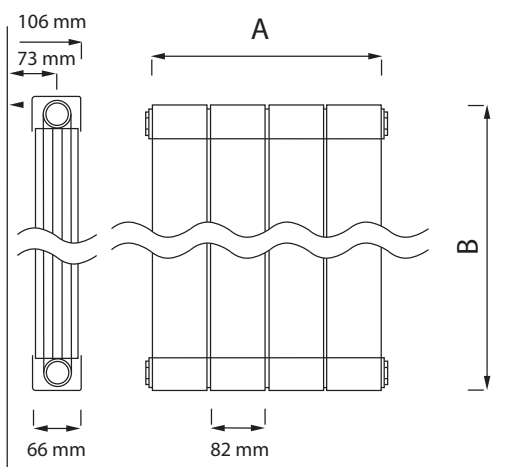

## DIMENZIJE modela Smart

## TABELA TOPLOTNIH MOČI

tip	širina A (mm)	višina B (mm)	vsebnost vode (l)	toplotna moč DIN EN 442 (W)		
				$\Delta T_{50 W}$ 75/65/20°C	$\Delta T_{60 W}$ 90/70/20°C	$\Delta T_{30 W}$ 55/45/20°C
SMART /SE						
1400 S / SE	328	1441	2.2	780	1004	388
1600 S / SE	328	1641	2.4	876	1124	432
1800 S / SE	328	1841	2.6	948	1224	464