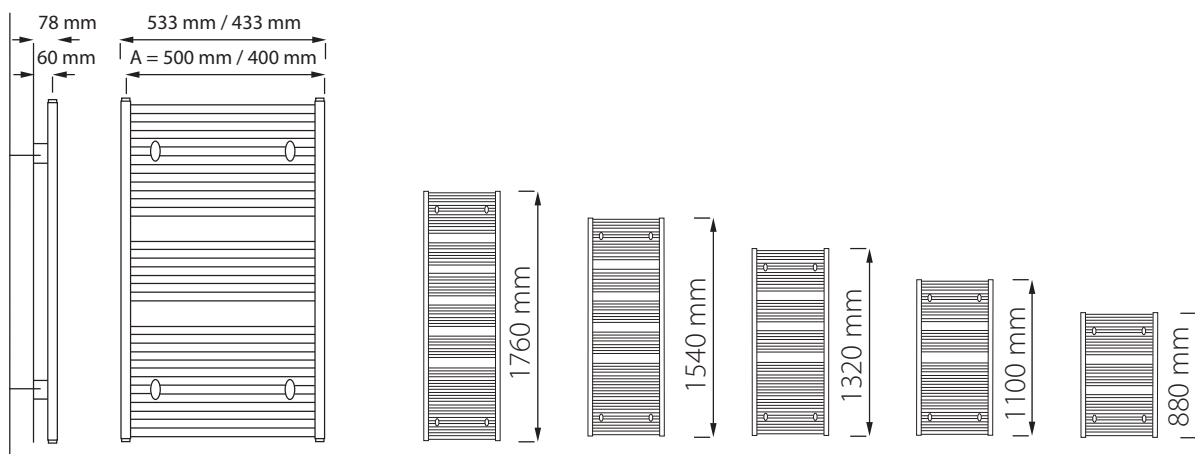

DIMENZIJE modela Villa

TABELA TOPLOTNIH MOČI

tip	priključna mera A (mm)	višina B (mm)	vsebnost vode (l)	toplotna moč DIN EN 442 (W)		
				$\Delta T_{50 W} 75/65/20^{\circ}C$	$\Delta T_{60 W} 90/70/20^{\circ}C$	$\Delta T_{30 W} 55/45/20^{\circ}C$
V500 x 880	500	880	2.8	441	550	239
V500 x 1100	500	1100	3.5	546	681	295
V500 x 1320	500	1320	4.1	650	811	351
V500 x 1540	500	1540	4.6	753	940	406
V500 x 1760	500	1760	5.2	856	1069	461
V400 x 880	400	880	2.2	406	506	220
V400 x 1100	400	1100	2.8	501	625	271
V400 x 1320	400	1320	3.3	598	746	323
V400 x 1540	400	1540	3.7	693	865	374
V400 x 1760	400	1760	4.2	788	983	426