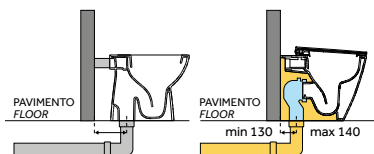

SCARICO TRASLATO

Lo scarico traslato è una caratteristica specifica dei vasi back to wall che permette l'alloggiamento di una curva tecnica finalizzata ad installare il vaso anche in presenza di un preesistente scarico a terra, tipico degli impianti del passato.

SHIFTED OUTLET

A specific feature of back to wall bowl is the position of the drain. It allows you to use a bowl connector, meaning you can install the bowl even where there is already a floor drain, as in older installations.