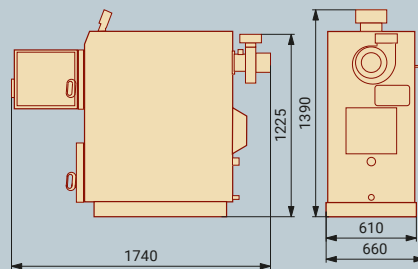

veto
Group

Veto Veletrgovina d.o.o.
Brničeva 25, 1231 Ljubljana-Črnuče, Slovenija
E: svetovanje@veto.si

veto.si

veto ELTRON | VODOVERM | MegalerM | SLADA 5 FIVER | MEA CENTER | ENKOUSE

MONTIV d.o.o.
Kočevarjeva 2
8000 Novo mesto
Slovenija

METALLUM ZORMAN d.o.o.
Preradovičeva 22
2000 Maribor
Slovenija

www.stadlertvt.com
info@metallum-zorman.com