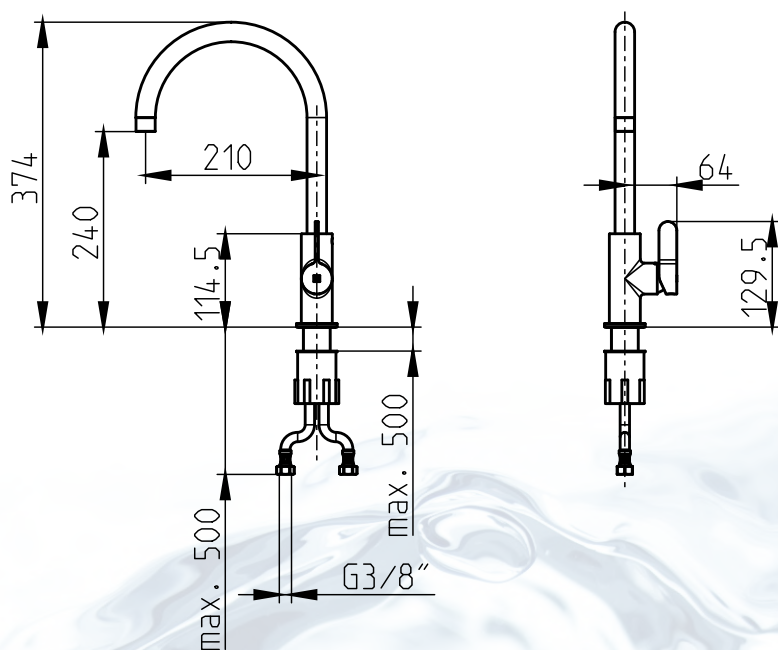

ELITE SLIM

00123

00124

00125

00126

NOVO

Dimenzije

00123
00124
00125

00126

Specifikacija

Recommended pressure range:
Maximum pressure:
Minimum pressure:
Recommended temperature range:
Maximum temperature:

3 to 5 bar
up to 8 bar
over 0,5 bar
5 °C – 65 °C
80°C