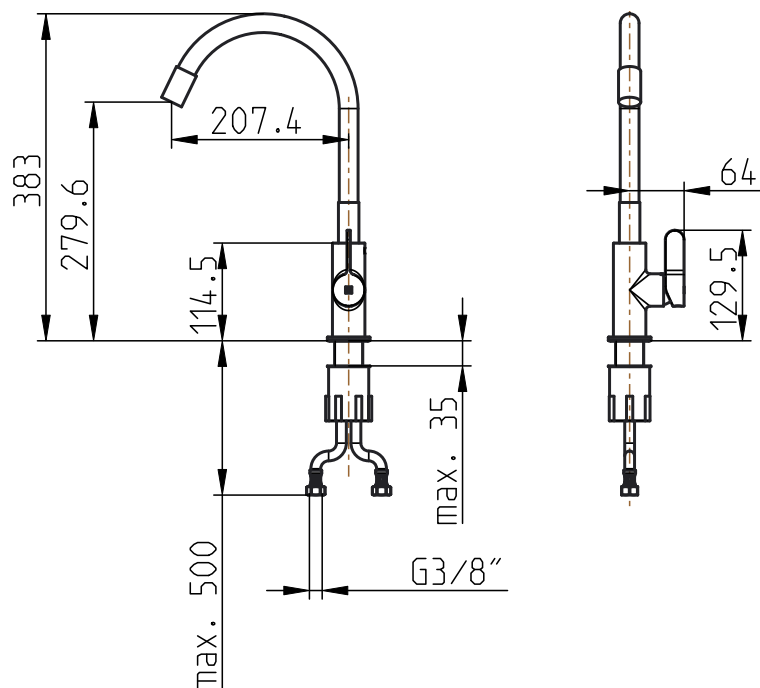

ELITE SLIM

00123

00124

00125

00126

NOVO

Dimenzije

00123
00124
00125

00126

Specifikacija

Recommended pressure range:
Maximum pressure:
Minimum pressure:
Recommended temperature range:
Maximum temperature:

3 to 5 bar
up to 8 bar
over 0,5 bar
5 °C – 65 °C
80°C