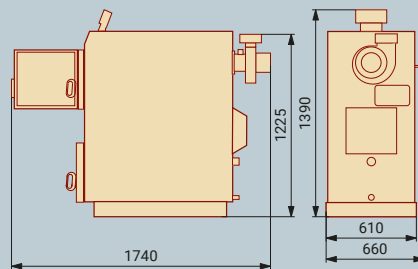

## STADLER GT

Model	GT 20	GT 25	GT 30
Nominalna toplotna vrednost [kW]	20	25	30
Najmanjša moč kotla [kW]	10	12	15
Izkoristek kotla pri nazivni moči [%]	91,4	91,5	91,7
Prostornina zalogovnika [l]	105	105	105
Širina in višina nalagalnih vrat [mm]	400 × 350		
Količina vode [l]	132	125	125
Priključek dimnika [mm]	150	150	150
Dopustni obratovalni tlak [bar]	3	3	3
Zahtevani vlek dimnika [Pa]	13	13	13
Max. temperatura pretoka [°C]	95	95	95
Masa kotla [kg]	585	600	600
Priporočljiva velikost akumulatorja [l]	1500	1500	1800
Višina × širina × globina kotla × [mm]	1356 × 638 × 1360		
Globina kotla pri odprtih vratih [mm]	1760	1760	1760
Globina nalagalnega prostora [mm]	550	550	550
Višina priključka na dimnik [mm]	1225	1225	1225
Priključek dviznega voda [R"]	5/4	5/4	5/4
Priključek povratnega voda [R"]	5/4	5/4	5/4
Priključek za polnjenje - izpust [R"]	1/2	1/2	1/2
Priključek za termo varovanje [R"]	3/4	3/4	3/4
Električni priključek	230 V+10/-15 %/50Hz 80 W za obratovanje; 200 W za vžig		
Debelina pločevine [mm]	5		